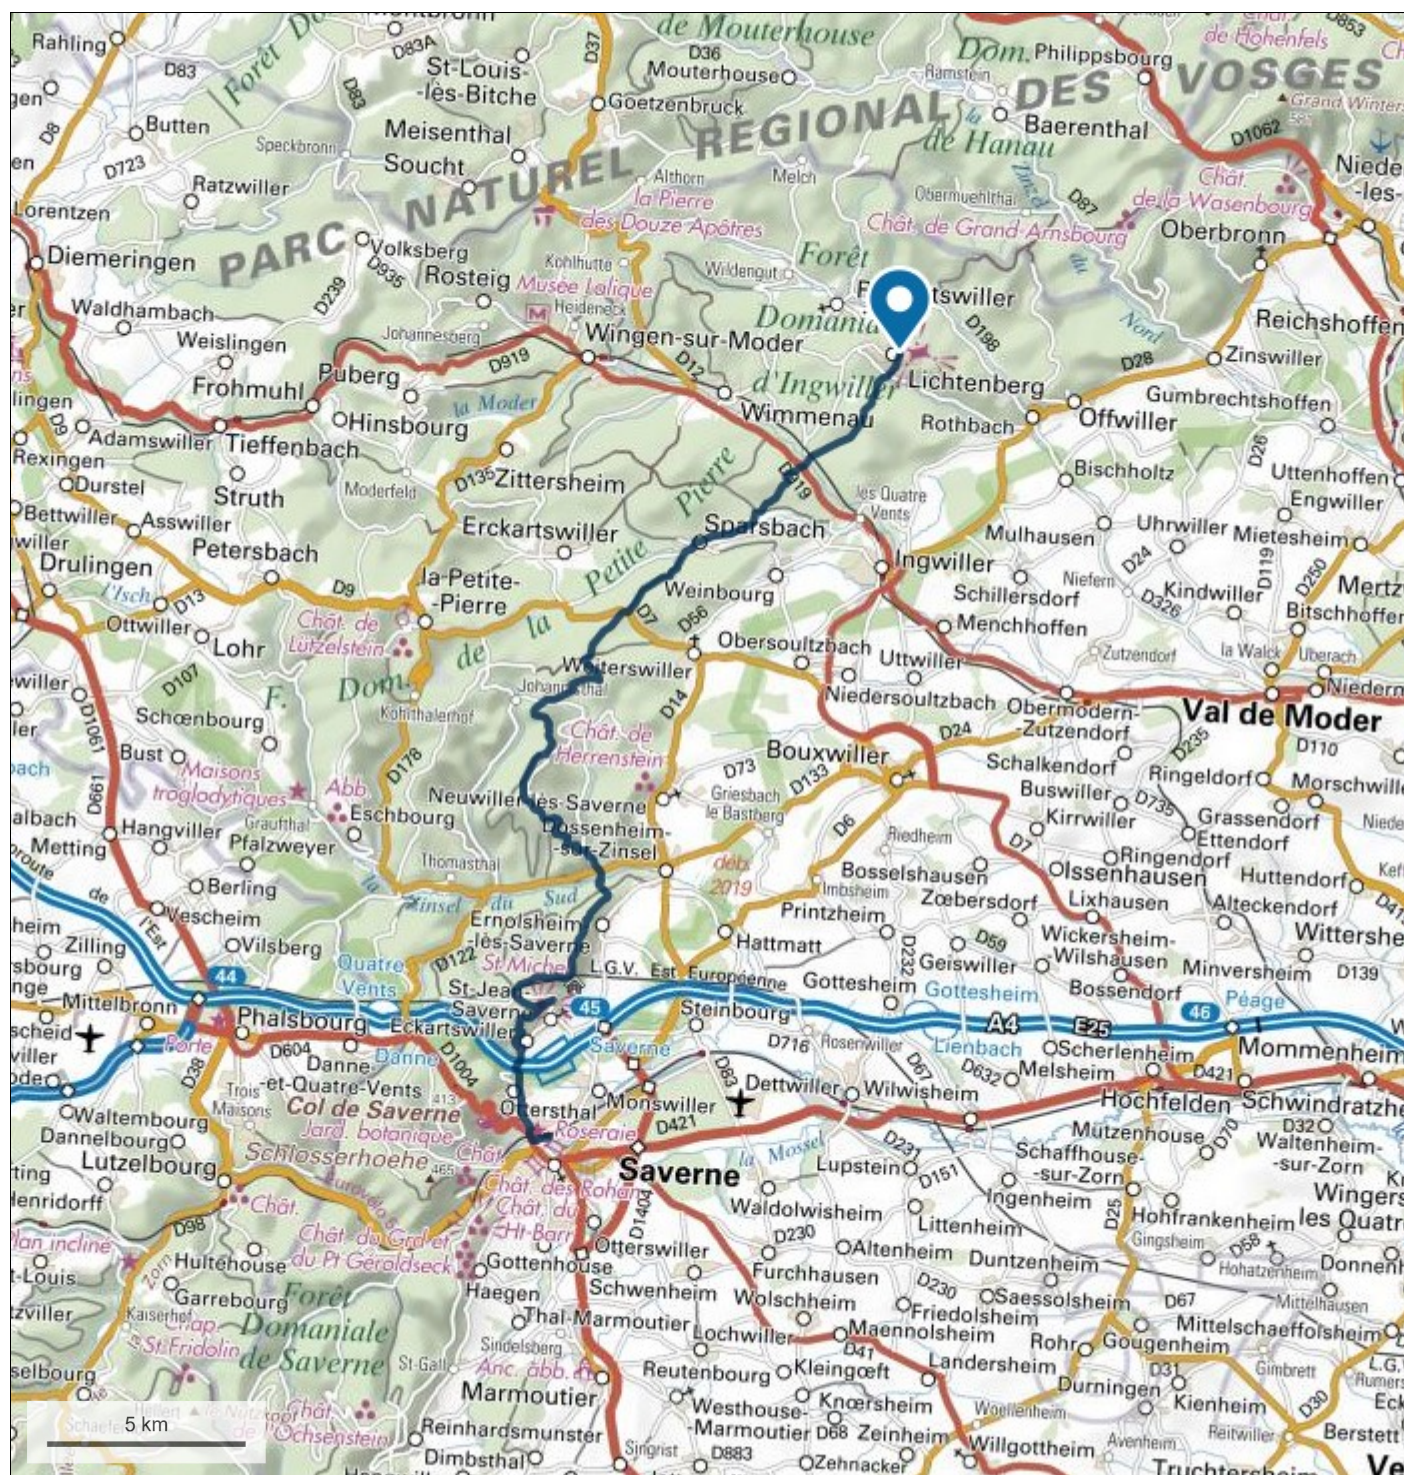

Lichtenberg-Saverne

© IGN 2017 - www.geoportail.gouv.fr/mentions-legales

Longitude : 7° 25' 02" E
 Latitude : 48° 49' 58" N