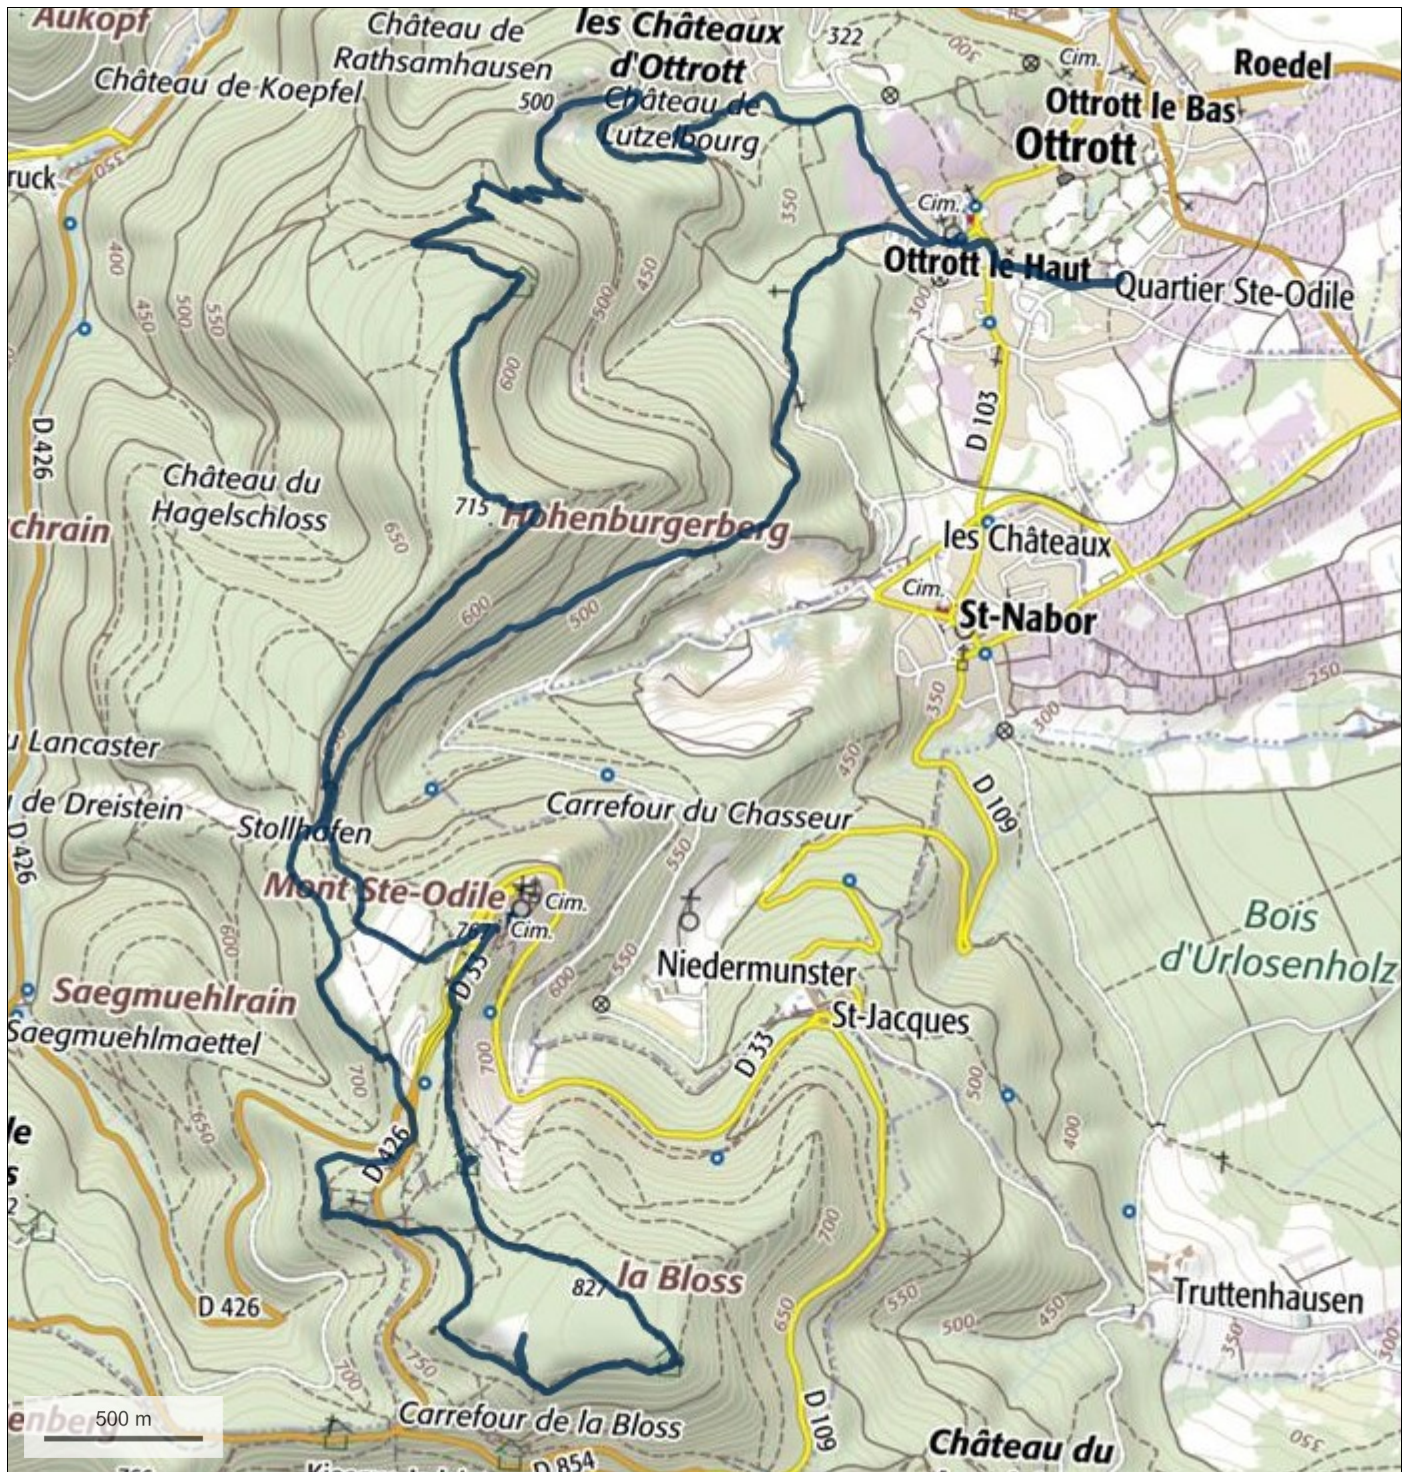

Mont Sainte-Odile par Ottrott

© IGN 2017 - www.geoportail.gouv.fr/mentions-legales

Longitude : 7° 24' 48" E
 Latitude : 48° 26' 33" N