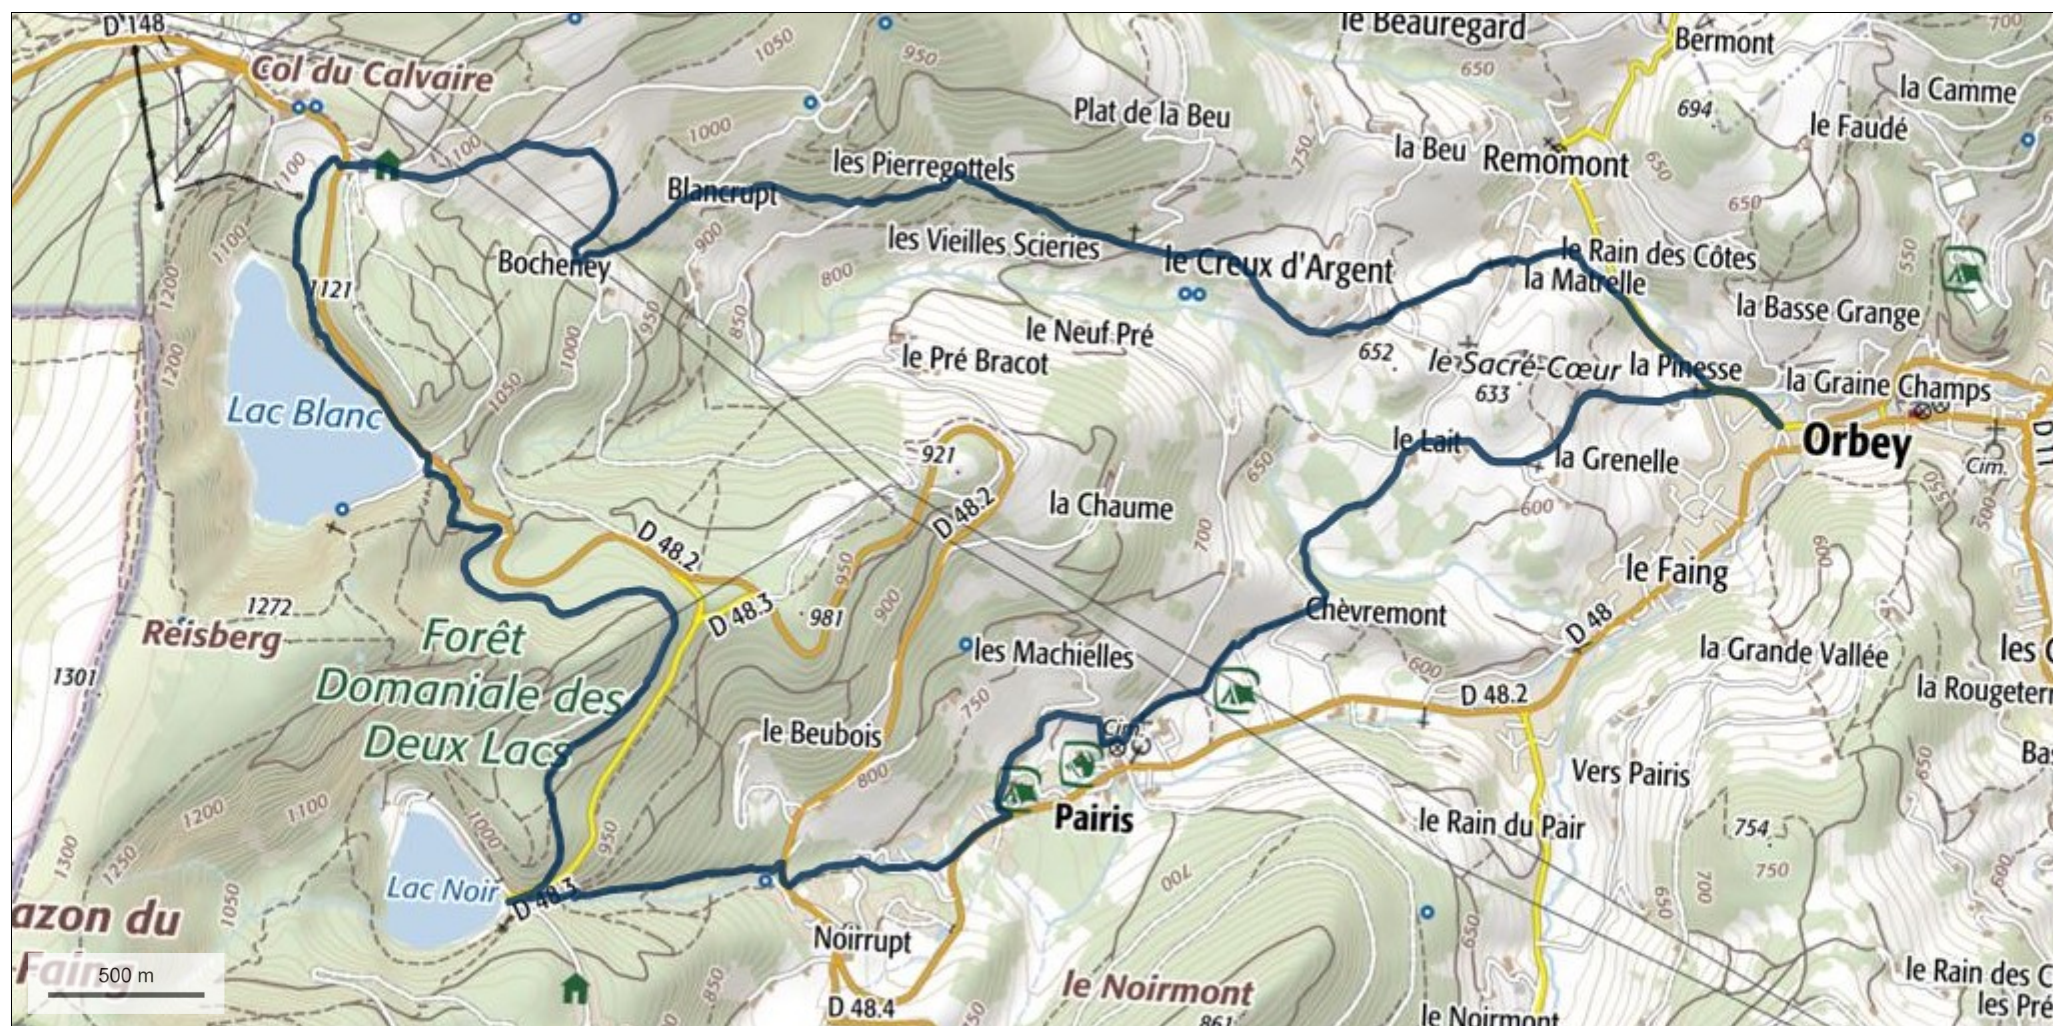

Lac Blanc et Lac Noir

© IGN 2017 - www.geoportail.gouv.fr/mentions-legales

Longitude : 7° 07' 22" E
Latitude : 48° 07' 25" N